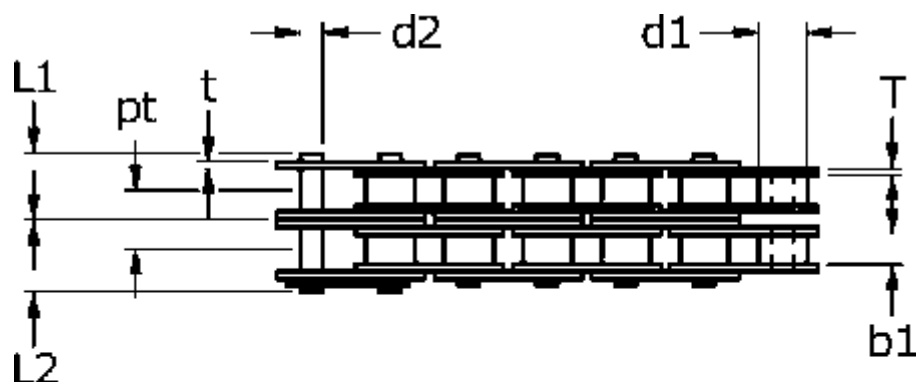

Article number: 613205014

Description: Tsubaki 24 B-2 Duplex Lambda rollerchain vedligeholdelsesfri  
Lambda maintenance free

Note: 24 B-2

## Measures

b1	= 25.4	pt = 48.36
Breaking power	= 280kN	T = 6
d1	= 25.4	t = 5.6
d2	= 14.63	
H	= 33.4	
L1	= 50.8	
L2	= 56	
P	= 38.1	